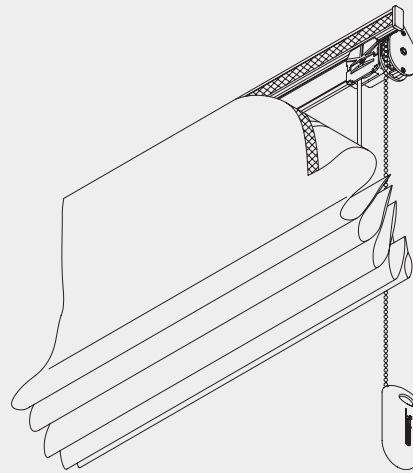

### Produktmerkmale

- Raffvorhang-System mit Kettenbedienung für den Wohn- und Objektbereich.
- Leichtgängige Bedienung.
- Der Vorhang kann durch den Endlosantrieb in jeder beliebigen Höhe angehalten werden.
- Profil, Befestigung und Antrieb hinter dem Vorhang verborgen.
- Durch Klettbandverschluss problemloses Anbringen des Vorhanges. Der Vorhang kann komplett mit eingezogenen Bändern gereinigt/ gewaschen werden.
- Bedienungselement wahlweise links oder rechts.
- Anlagen bis max. 2,5 m Breite und max. 3 m Höhe.
- Max. Vorhanggewicht 3 kg (inkl. Beschwerungsprofil).
- Vorhangpaket oben: Platzbedarf ca. 15 - 20 % der Vorhanghöhe (abhängig von der Art und Konfektion des Stoffes).
- Einfache Wand- oder Deckenmontage.