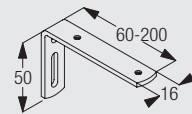

### Deckenmontage mit Deckenträger 3603

3603  
Deckenträger

Die notwendigen Abstände richten sich nach Struktur und Konfektion des Stoffes sowie eventuell vorstehenden Hindernissen wie Heizungen, Fenstergriffen, Fensterbänken, usw.

## Wandmontage mit Tragwinkel 3134 - 3139 und Deckenträger 3603

	X (mm)
3134	77
3135	97
3136	117
3137	137
3138	167
3139	217

3134-39  
Tragwinkel

3133  
Abdeckung

3603  
Deckenträger