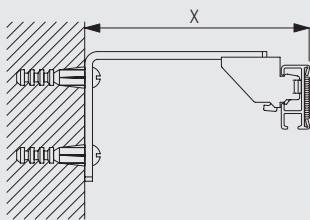

### Deckenmontage mit Deckenträger 3603

3603  
Deckenträger

Die notwendigen Abstände richten sich nach Struktur und Konfektion des Stoffes sowie eventuell vorstehenden Hindernissen wie Heizungen, Fenstergriffen, Fensterbänken, usw.

## Wandmontage mit Tragwinkel 3134 - 3139 und Deckenträger 3603

	X (mm)
3134	77
3135	97
3136	117
3137	137
3138	167
3139	217

3134-39  
Tragwinkel

3133  
Abdeckung

3603  
Deckenträger