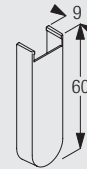

### Deckenmontage mit Deckenträger 3603

3603  
Deckenträger

Die notwendigen Abstände richten sich nach Struktur und Konfektion des Stoffes sowie eventuell vorstehenden Hindernissen wie Heizungen, Fenstergriffen, Fensterbänken, usw.

## Wandmontage mit Wandträger 3655/ 3660

	X (mm)
3655	53
3660	65

3655  
Wandträger

3660  
Wandträger

## Wandmontage mit Tragwinkel 3134 - 3139 und Deckenträger 3603

	X (mm)
3134	77
3135	97
3136	117
3137	137
3138	167
3139	217

3134-39  
Tragwinkel

3133  
Abdeckung

3603  
Deckenträger