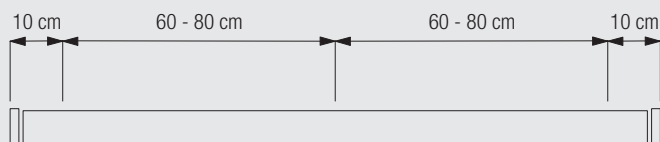

Profil- und Biegeinformationen

2116

Nur für gerade Anlagen.

Maßangaben System

2,5 m

3 m

7,5

3 kg (inkl.
Beschwerungsprofil)

Die Angaben sind abhängig vom Stoffgewicht inkl. Beschwerungsprofil.

System Option

Schräganlage

Das System Silent Gliss 2020 kann mit der Führung 2204 und dem Kettenverbinder 2826 als Schräganlage gefertigt werden. Maximale Neigung bis zu 45° möglich. Für weitere technische Informationen nehmen Sie bitte Kontakt mit Silent Gliss auf.

Positionierung Träger

2020