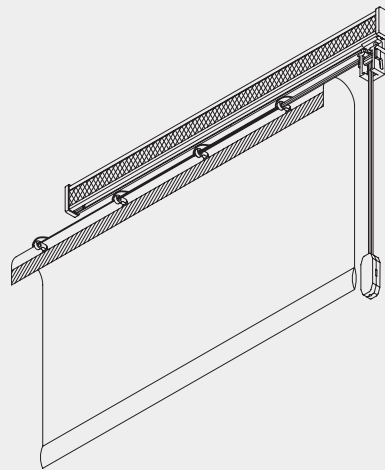

### Produktmerkmale

- Raffvorhang-System mit Schnurbedienung für den Wohn- und Objektbereich.
- Für leichte Vorhänge.
- Zum Waschen kann der Vorhang problemlos abgenommen und wieder angebracht werden.
- Für einfache Montage auf Fensterflügel.
- Bedienungselement wahlweise links oder rechts.
- Anlagen bis max. 1 m Breite und max. 2 m Höhe.
- Max. Vorhanggewicht 0,7 kg (inkl. Beschwerungsprofil).
- Das Raffvorhang-System Silent Gliss 2090 wird in Einzelteilen, als Kit oder mit fertig konfektioniertem Raffvorhang geliefert.
- Vorhangpaket oben: Platzbedarf ca. 15 - 20 % der Vorhanghöhe (abhängig von der Art der Konfektion des Stoffes).