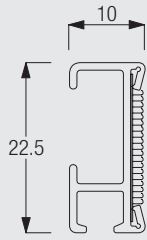

Profil- und Biegeinformationen