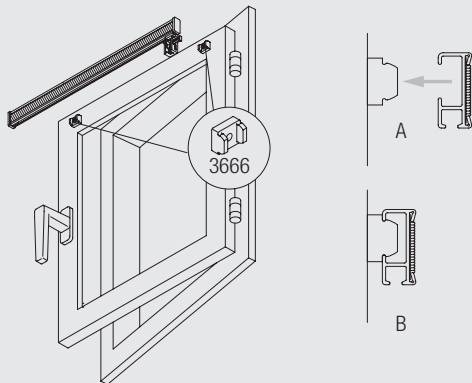

Profil- und Biegeinformationen

2116

Nur für gerade Anlagen.

Maßangaben System

1 m

2 m

0,7 kg (inkl.
Beschwerungsprofil)

Die Angaben sind abhängig vom Stoffgewicht inkl. Beschwerungsprofil.

Montage auf Fensterflügel