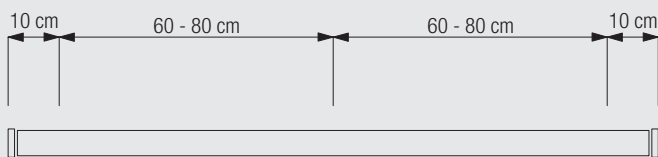

Montage und Nähinformationen

Träger Positionierung