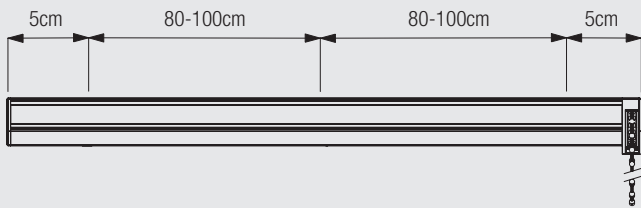

## System Option

Seitliche Verspannung für Schräganlagen bis max. 15°

A: Montage in den Fensterrahmen.  
B: Montage auf den Fensterrahmen.

Zur Stabilisierung des Systems sowie für Schräganlagen eignet sich die seitliche Verspannung besonders. Montage der seitlichen Verspannung (bis max. 15°) in den Fensterrahmen oder auf den Fensterrahmen.

### Positionierung Träger