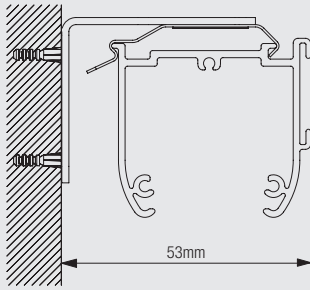

### Wandmontage mit Träger 3134-3139 und Träger 2616

	X (mm)
3134	70-76
3135	90-96
3136	110-116
3137	130-136
3138	160-166
3139	210-216

3134-39  
Tragwinkel

3133  
Abdeckung

2616  
Träger

## Wand- und Deckenmontage mit Wand- und Deckenträger 2343

2343  
Wand- und  
Deckenträger