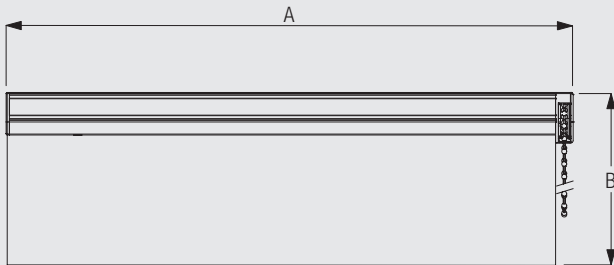

Richtig messen

A: Systembreite
B: Systemhöhe

Maßangaben System

3,0 m

3,0 m

2,5 kg

2320

Angaben abhängig des maximalen Vorhanggewichts inkl. Beschwerungsprofil und Querstäben bei Konfektion Standard Plus.

Für Anlagen mit mehr als 2,5 kg Vorhanggewicht wird das System 2330 verwendet.