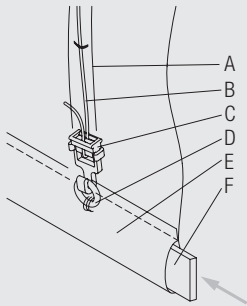

Fixierung der Kordel

- A: Ösenband 3540
- B: Kordel 2216
- C: Haken 3055
- D: Ring 2093
- E: Hohlraum
- F: Beschwerungsprofil 2004