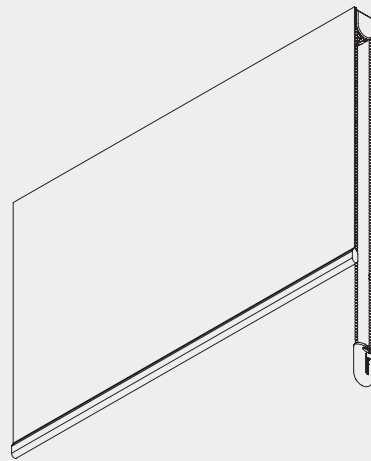

### Produktmerkmale

- Raffvorhang-System mit Kettenbedienung für den Wohn- und Objektbereich.
- Besonders für leichte bis mittelschwere Vorhänge geeignet.
- Neu entwickelte Aufwicklungstechnik.
- Perfekte Verbindung von Technik und Ästhetik. Technik vollständig in das elegante Kopfprofil integriert.
- Neuer Schnurmechanismus erleichtert das Abnehmen des Vorhangs zur Reinigung.
- Sehr leise und leichtgängige Bedienung.
- Vorhang stoppt exakt an jeder gewünschten Position.
- Bedienung wahlweise links oder rechts.
- Seitliche Verspannung bis max. 15° möglich.
- Systeme bis maximal 3 m Breite und Höhe. Angaben abhängig des maximalen Vorhanggewichts inkl. Beschwerungsprofil und Querstäben bei Konfektion Standard Plus.
- Das Vorhanggewicht von max. 2,5 kg darf nicht überschritten werden.
- Einfache Wand- und Deckenmontage.
- Anlagen werden montagefertig geliefert. Große und attraktive Stoffauswahl.