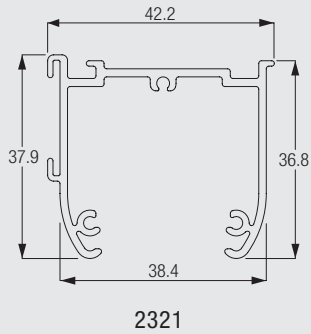

Profil- und Biegeinformationen

Nur für gerade Anlagen.