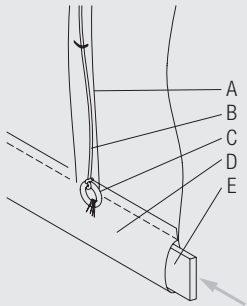

- A: Ösenband 3540
- B: Kordel 2216
- C: Ring 2093
- D: Hohlraum
- E: Beschwerungsprofil 2004

2320