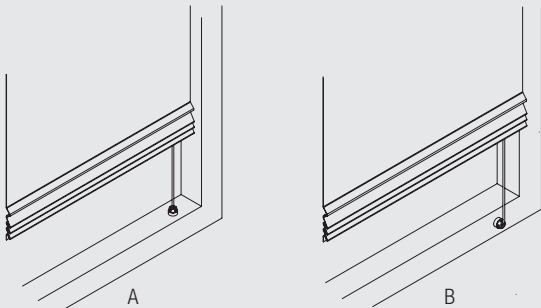

## Richtig messen

A: Systembreite  
B: Systemhöhe

## Maßangaben System

3,0 m

3,0 m

2,5 kg

2320

Angaben abhängig des maximalen Vorhanggewichts inkl. Beschwerungsprofil und Querstäben bei Konfektion Standard Plus.

Für Anlagen mit mehr als 2,5 kg Vorhanggewicht wird das System 2330 verwendet.

## System Option

Seitliche Verspannung für Schräganlagen bis max. 15°

A: Montage in den Fensterrahmen.  
B: Montage auf den Fensterrahmen.

Zur Stabilisierung des Systems sowie für Schräganlagen eignet sich die seitliche Verspannung besonders. Montage der seitlichen Verspannung (bis max. 15°) in den Fensterrahmen oder auf den Fensterrahmen.